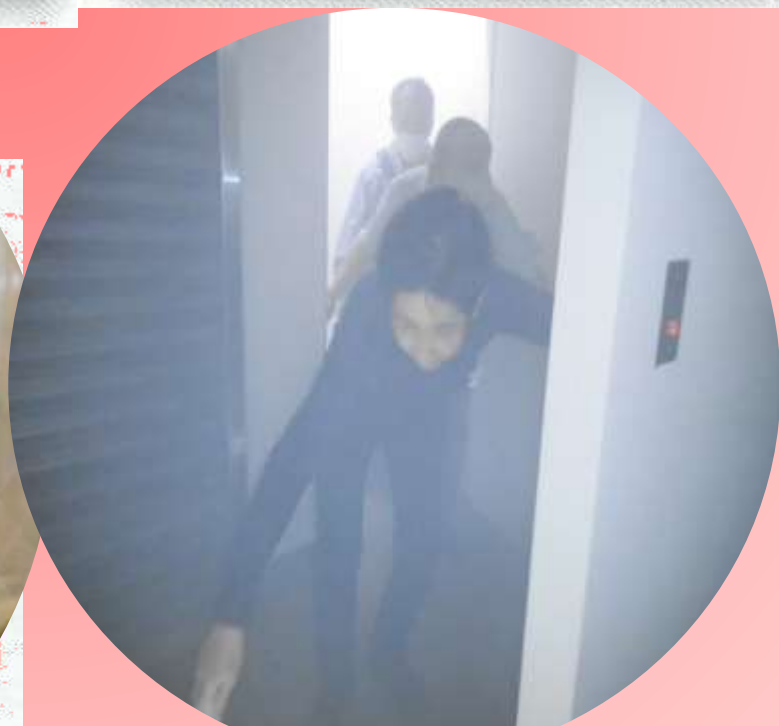

映像体験コーナー
(映像体験室)

1F

ハイビジョン映像システムにより、
京都の地震をはじめとした各種災害
の歴史や恐ろしさ等について紹介し
ます。(時間:20分)

強風体験コーナー
(強風体験室)

1F

風速32メートルの強風下におけ
る行動の困難性を体験し、自然災
害について紹介します。
(時間:20分)

地震体験コーナー
(地震体験室)

1F

震度4~7程度の横揺れを体験し、
地震発生時の心構えと日頃の備え
を紹介します。(時間:20分)

避難体験コーナー
(避難体験室)

2F

ホテル火災をリアルに再現し、普
段経験できない煙の中の避難行動
を体験します。(時間:20分)